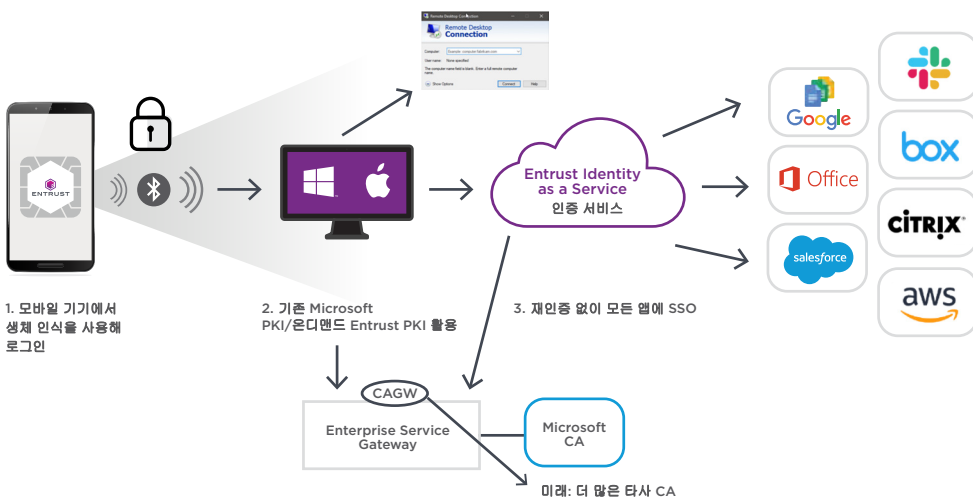

Microsoft CA로 Identity as a Service 패스워드리스 인증

혜택

- 간편한 배포
- PKI 기반 — 고도 보안
- 사용 용이 — 생체 인식 기반
- 이메일 서명 및 암호화